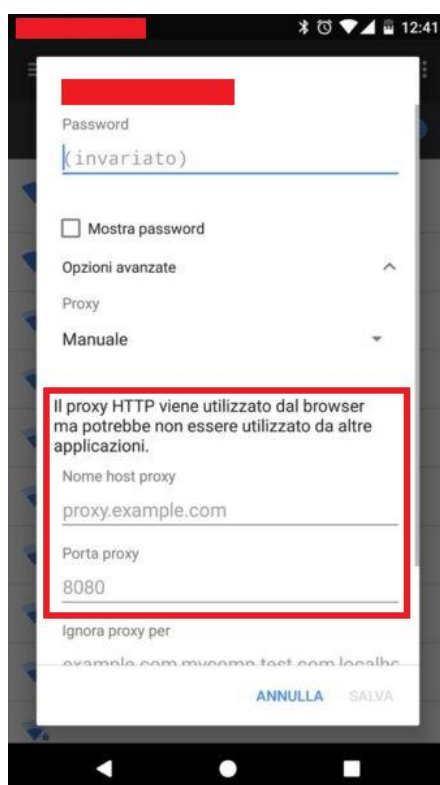

Attenzione! Dopo aver effettuato l'accesso al proxy si riuscirà ad accedere solo e soltanto alle pagine dell'Ateneo e ai servizi SBA (<https://sba.unicz.it/> - <https://unicz.it/> - ecc.).

Qualsiasi altro sito, applicazione e servizio esterno a quelli dell'Università Magna Graecia di Catanzaro non saranno accessibili e utilizzabili senza aver preventivamente disattivato e/o rimosso la configurazione del proxy dalle impostazioni Wi-Fi.

Per configurare il server proxy Android bisogna:

- andare nelle Impostazioni dello smartphone o tablet;
- andare su Wi-Fi e visualizzare la lista delle Wi-Fi disponibili;
- tenere premuto sul nome della rete Wi-Fi a cui si è connessi (diversa da quella dell'ateneo) e impostare il server proxy;
- toccare su "Modifica di rete" quando viene visualizzato il menu;
- premere su "Opzioni Avanzate" e poi su Proxy;
- scegliere i valori manuali;
- la schermata visibile sarà simile a quella mostrata in *Figura 1*:

Figura 1

- Nella sezione "Nome host proxy" inserire: **193.206.110.250**
- Nella sezione "Porta proxy" inserire: **3128**
- Salvare le modifiche toccando su "Salva";

- aprire il proprio browser di navigazione su Internet;
- il sistema Android vi chiederà di inserire un nome utente ed una password per l'autenticazione. I campi vanno compilati con la propria e-mail istituzionale (nome.cognome@unicz.it) e la propria password.
- Attenzione! Dopo aver effettuato l'accesso al proxy si riuscirà ad accedere solo e soltanto alle pagine dell'Ateneo e ai servizi SBA (<https://sba.uncz.it/> - <https://unicz.it/> - ecc.).
Qualsiasi altro sito, applicazione e servizio esterno a quelli dell'Università Magna Graecia di Catanzaro non saranno accessibili e utilizzabili senza aver preventivamente disattivato e/o rimosso la configurazione del proxy dalle impostazioni Wi-Fi.